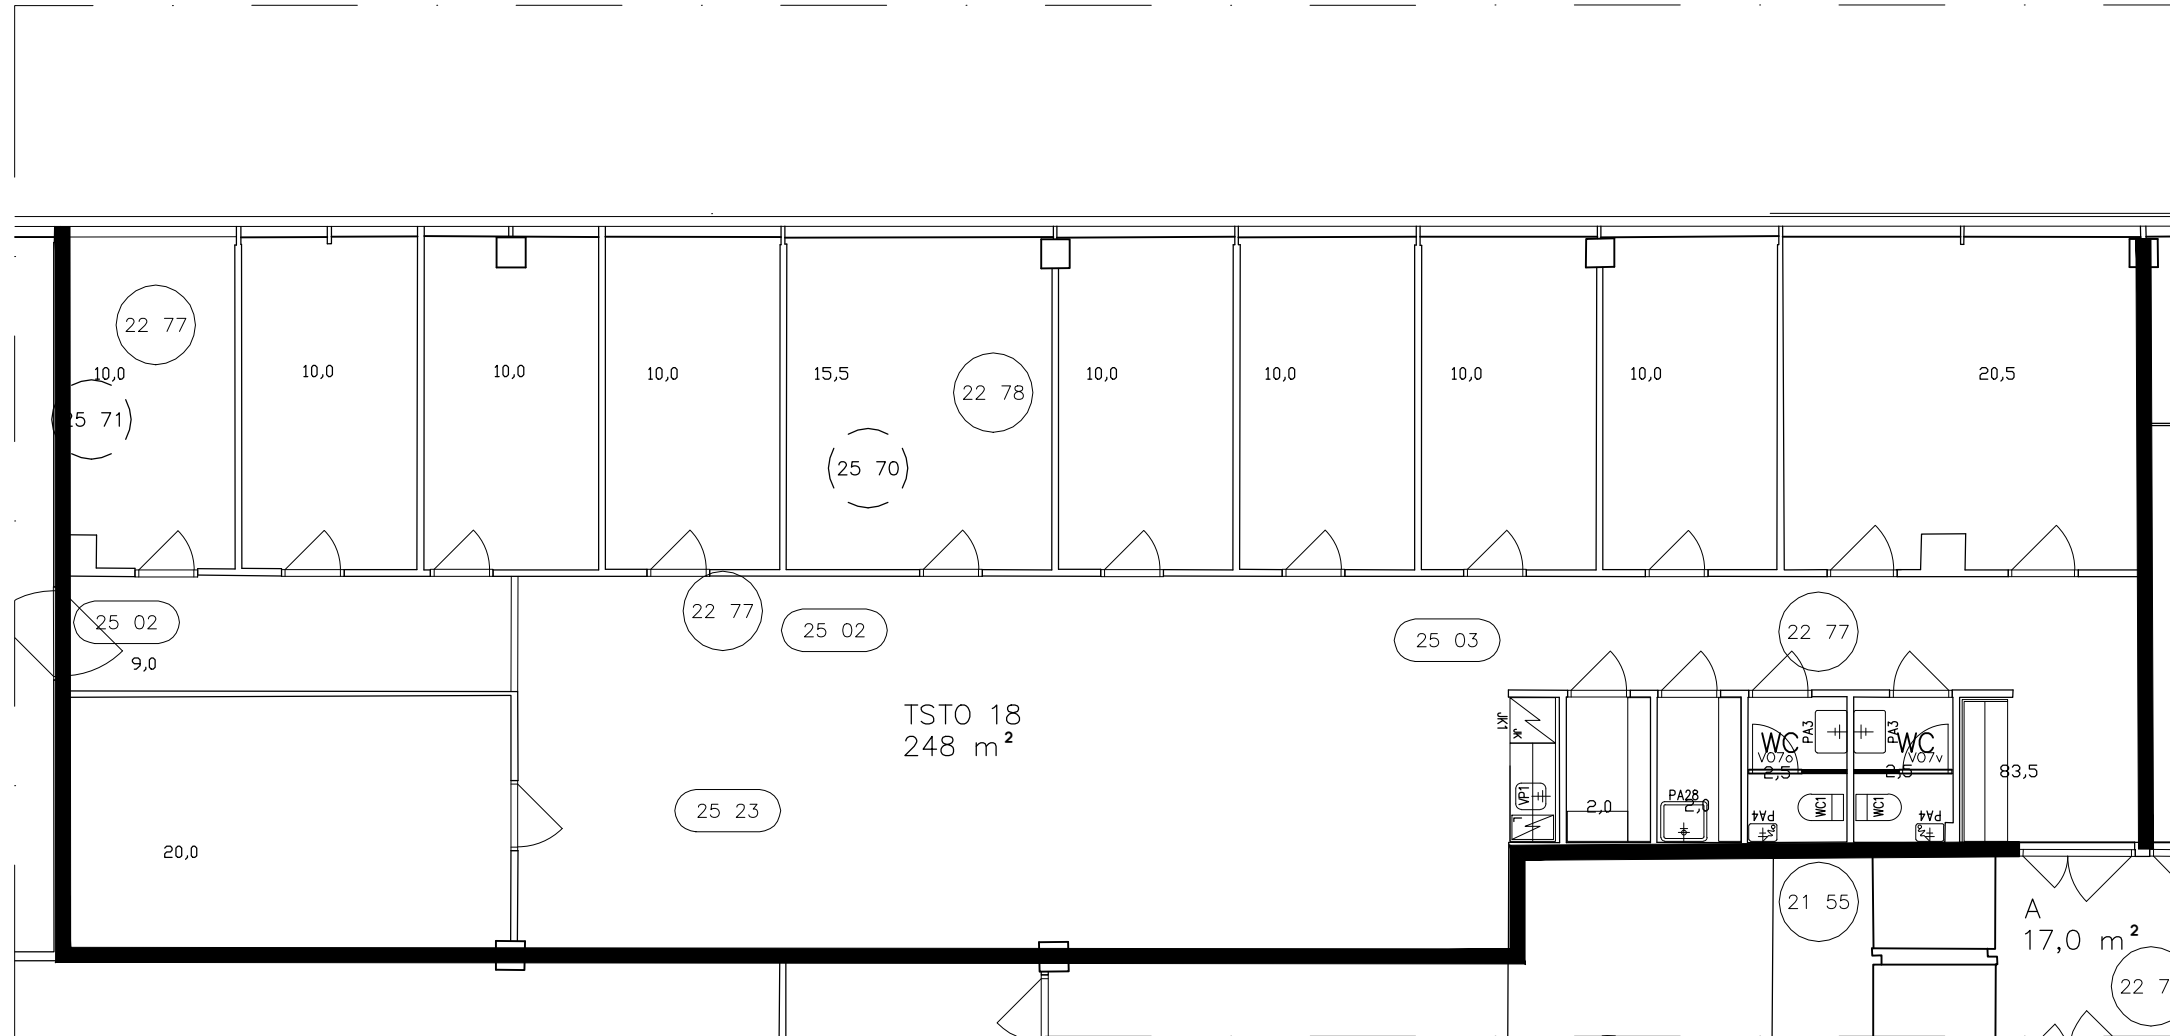

SIJAINTIKAAVIO

MERKKIEN SELITYKSET

- (32 97) LATTIAN KORKO
- (35 15) KATON KORKO
- (35 41) ALAKATON KORKO
- Δ 39,89 AUKON YLÄREUNAN KORKO
- ▽ 36,95 AUKON ALAREUNAN KORKO
- π 35,95 PALKIN ALAPINNAN KORKO
- 33,33 MUU KORKO